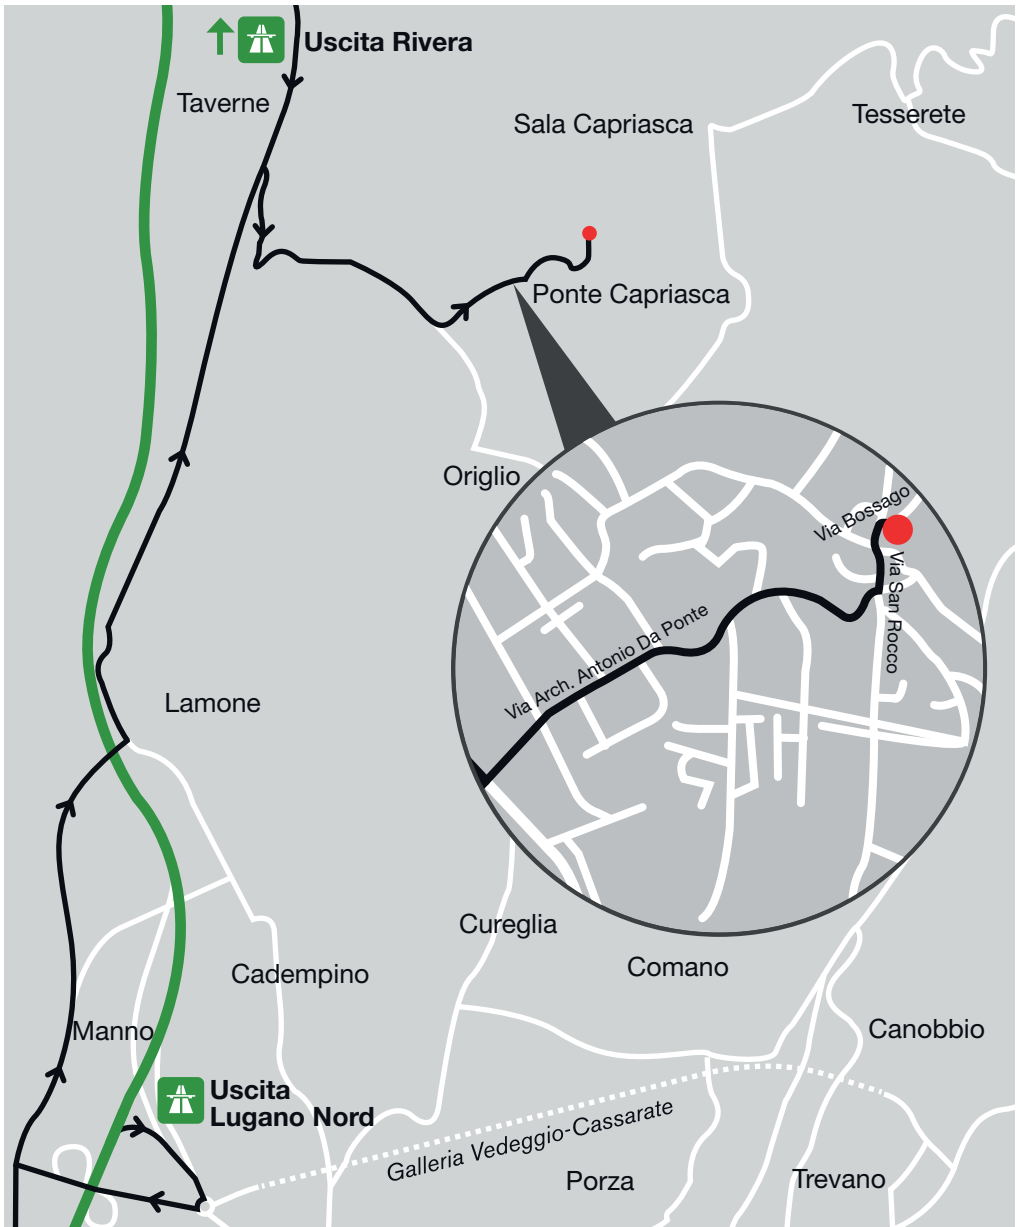

ORARI D'APERTURA

mer ore 16.00-21.00 / ven – sab – dom ore 18.00-21.00
Chiesa San Rocco – Ponte Capriasca

CHIESA SAN ROCCO – 6946 PONTE CAPRIASCA

DA NORD: uscita da A2 Rivera, proseguire su Via Cantonale in direzione di Taverne e continuare fino a Via Puréca, svolta a sinistra, proseguire fino a Ponte Capriasca.

DA SUD: uscita da A2 Lugano Nord, seguire Manno, Lamone e proseguire su Via Cantonale fino a Via Puréca, svolta a destra, e proseguire fino a Ponte Capriasca.

INVITO